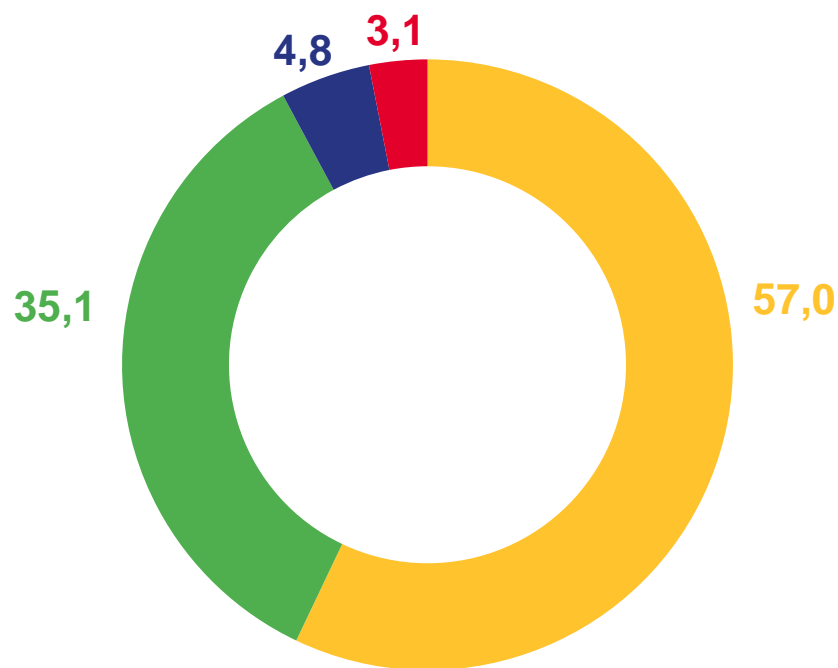

# РАСПРЕДЕЛЕНИЕ ВЫБЫВШИХ ПО ВИДАМ МИГРАЦИИ

январь-октябрь 2023 года; в % к итогу

**27 803**

Число выбывших – всего,  
человек

**86,2%**

к январю-октябрю 2022 года

- Внутрирегиональная
- Межрегиональная
- Международная со странами СНГ
- Международная с другими зарубежными странами

# ВЫБЫВШИЕ ПО ВИДАМ И СРОКАМ РЕГИСТРАЦИИ

январь-октябрь 2023 года; человек