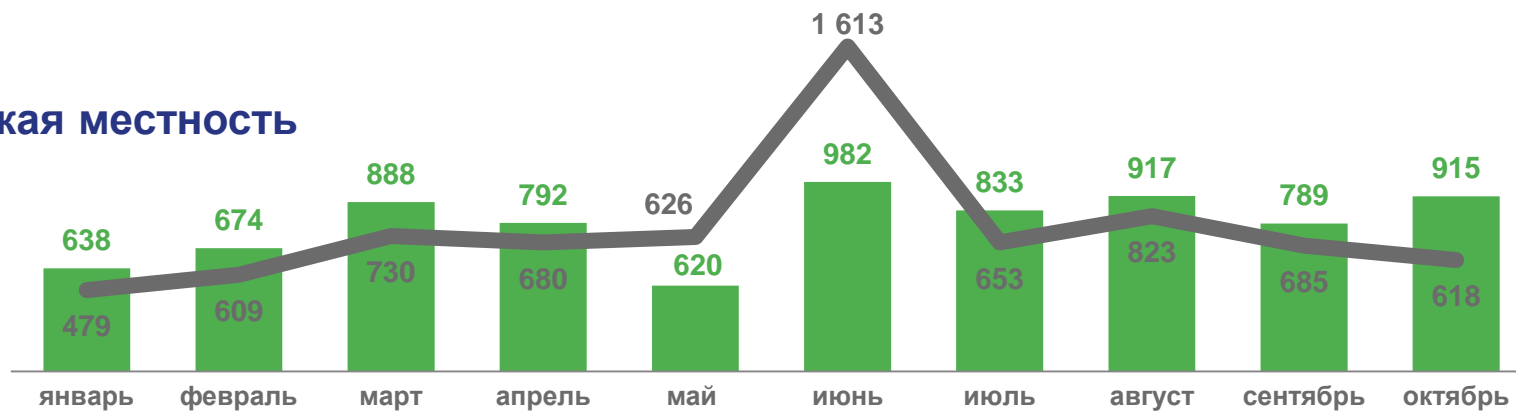

ПЕРЕМЕЩЕНИЯ ВО ВНУТРИРЕГИОНАЛЬНОМ ПОТОКЕ

человек

Городская местность