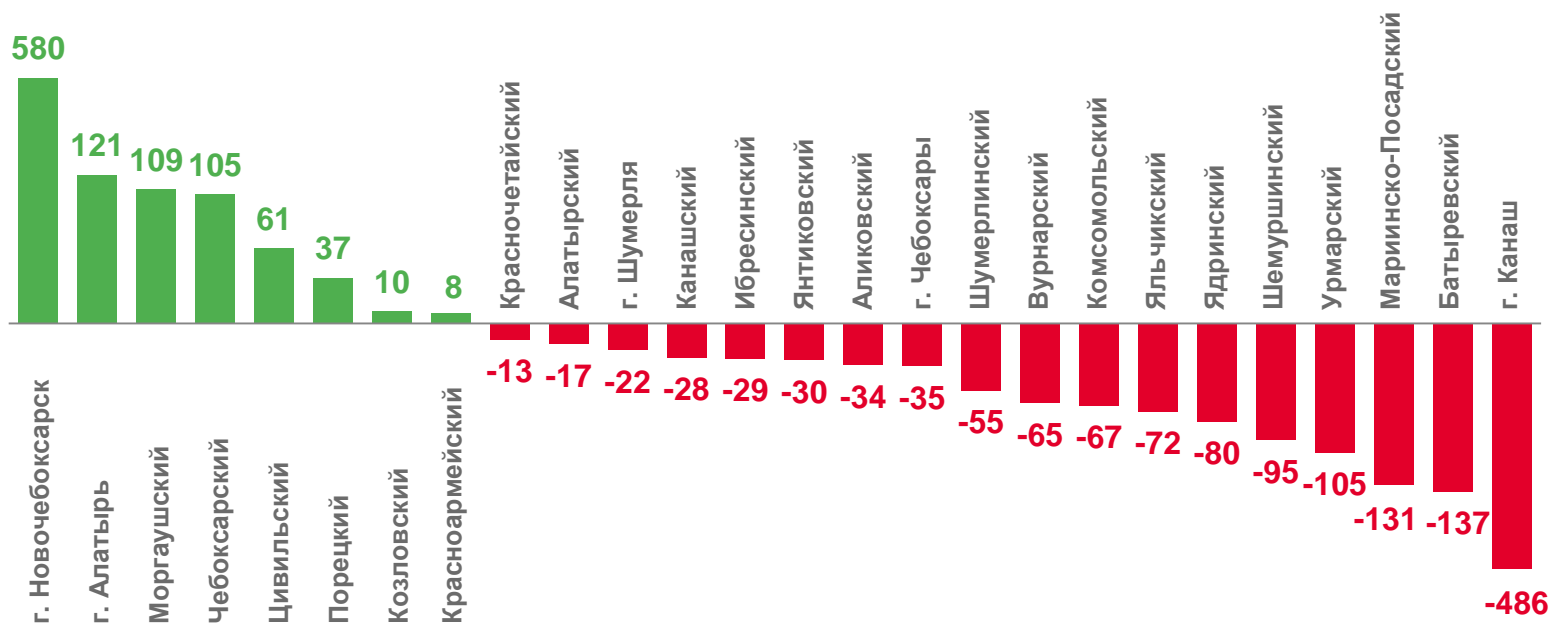

# МИГРАЦИЯ НАСЕЛЕНИЯ

2023 год; человек

январь-октябрь 2023 года

**-470**

Миграционная убыль

**-4,8**

Коэффициент миграционной убыли

(в расчете на 10 000 человек населения)

# РАСПРЕДЕЛЕНИЕ МИГРАЦИОННОГО ПРИРОСТА, УБЫЛИ (-) ПО МУНИЦИПАЛЬНЫМ ОБРАЗОВАНИЯМ

январь-октябрь 2023 года; человек

Чувашская Республика

**58**

Городская местность

**-528**

Сельская местность

# РАСПРЕДЕЛЕНИЕ ПРИБЫВШИХ ПО ВИДАМ МИГРАЦИИ

январь-октябрь 2023 года; в % к итогу

**27 333**

Число прибывших – всего,  
человек

**97,6%**

к январю-октябрю 2022 года

-  Внутрирегиональная
-  Межрегиональная
-  Международная со странами СНГ
-  Международная с другими зарубежными странами

# ПРИБЫВШИЕ ПО ВИДАМ РЕГИСТРАЦИИ И ГРАЖДАНСТВУ

январь-октябрь 2023 года; человек