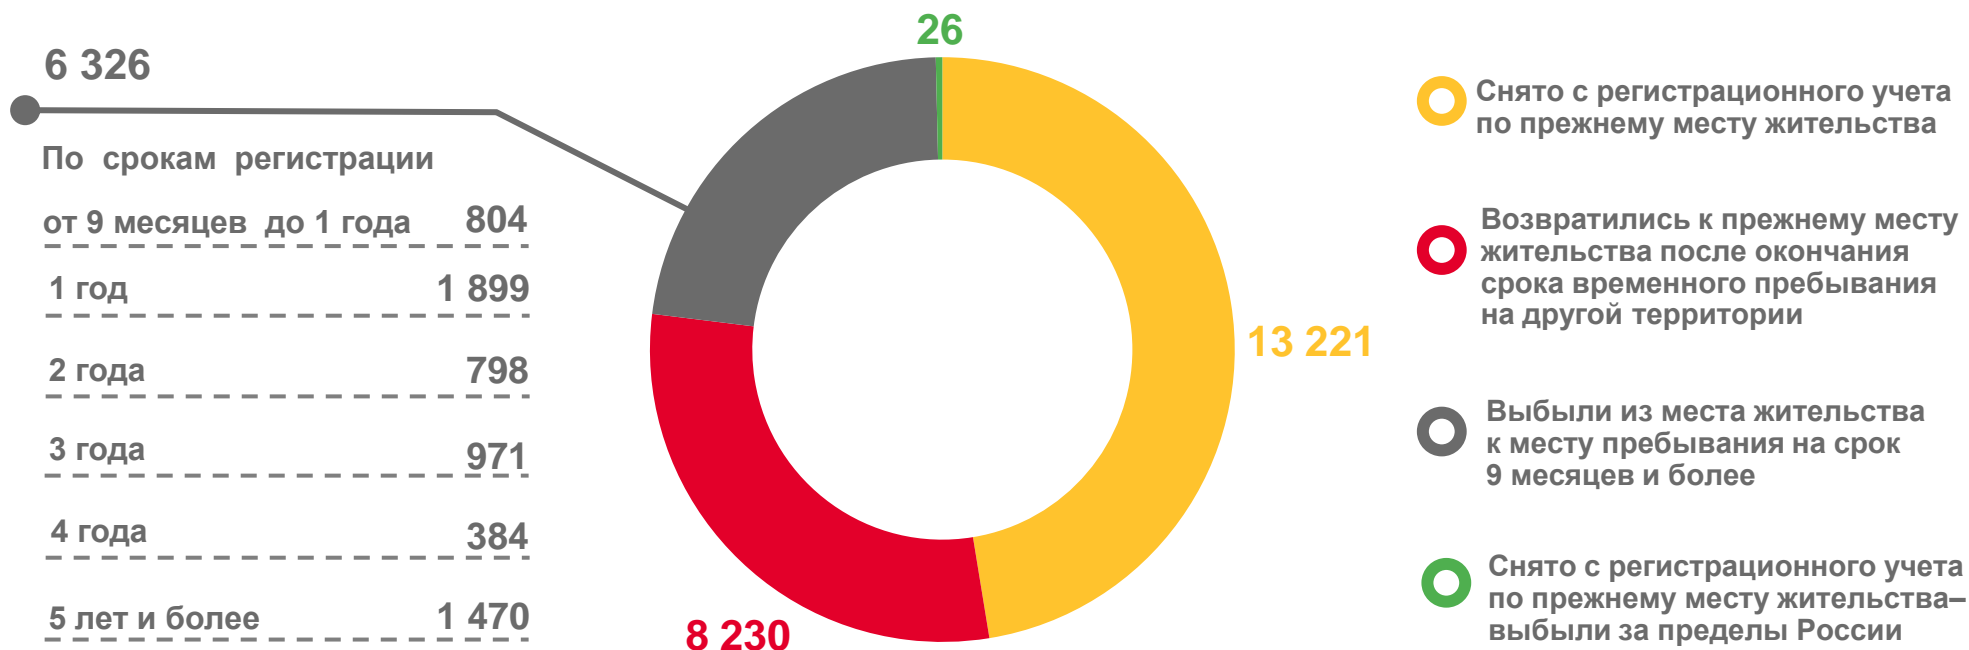

# РАСПРЕДЕЛЕНИЕ ВЫБЫВШИХ ПО ВИДАМ МИГРАЦИИ

январь-октябрь 2023 года; в % к итогу

**27 803**

Число выбывших – всего,  
человек

**86,2%**

к январю-октябрю 2022 года

- Внутрирегиональная
- Межрегиональная
- Международная со странами СНГ
- Международная с другими зарубежными странами

# ВЫБЫВШИЕ ПО ВИДАМ И СРОКАМ РЕГИСТРАЦИИ

январь-октябрь 2023 года; человек