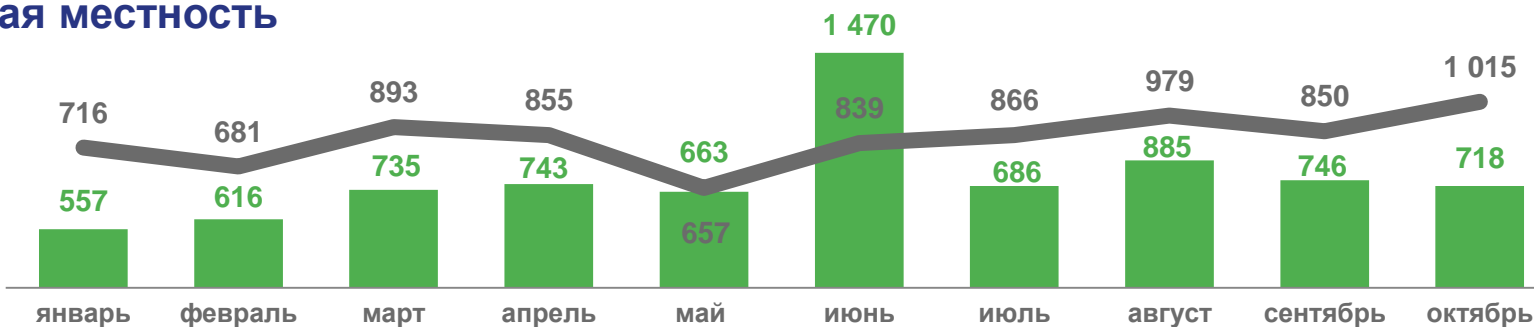

Сельская местность