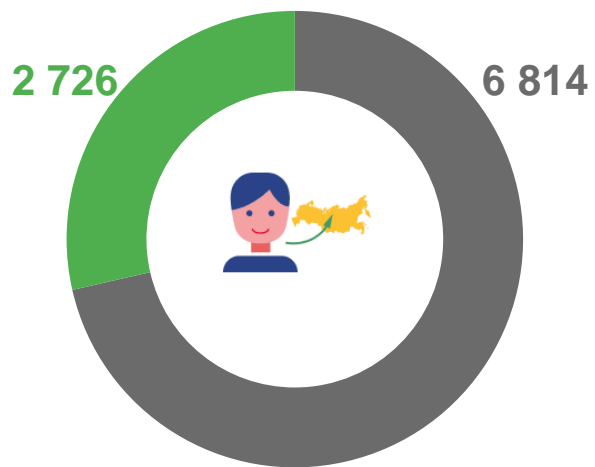

ПЕРЕМЕЩЕНИЯ В МЕЖРЕГИОНАЛЬНОМ ПОТОКЕ

январь-октябрь 2023 года; человек

Прибывшие

- в городскую местность
- в сельскую местность