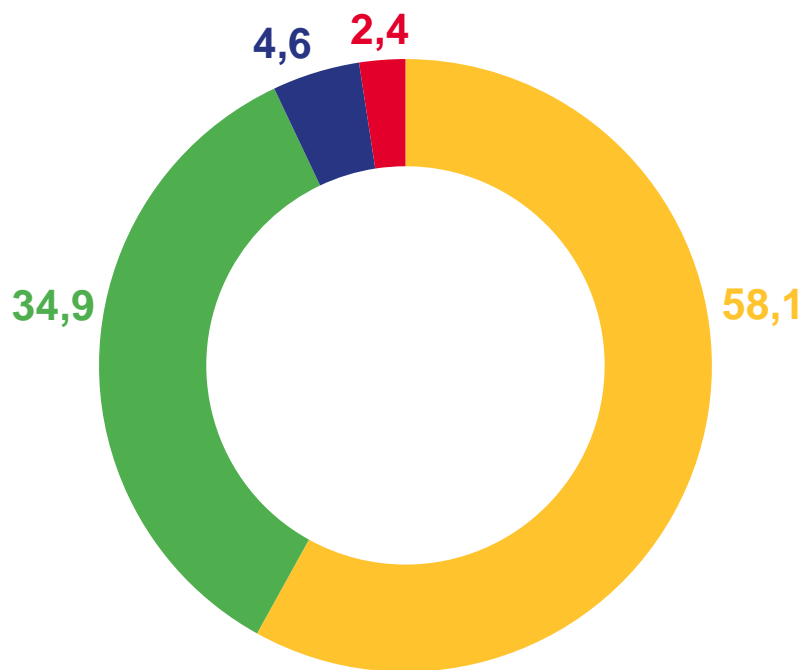

# РАСПРЕДЕЛЕНИЕ ПРИБЫВШИХ ПО ВИДАМ МИГРАЦИИ

январь-октябрь 2023 года; в % к итогу

**27 333**

Число прибывших – всего,  
человек

**97,6%**

к январю-октябрю 2022 года

-  Внутрирегиональная
-  Межрегиональная
-  Международная со странами СНГ
-  Международная с другими зарубежными странами

# ПРИБЫВШИЕ ПО ВИДАМ РЕГИСТРАЦИИ И ГРАЖДАНСТВУ

январь-октябрь 2023 года; человек