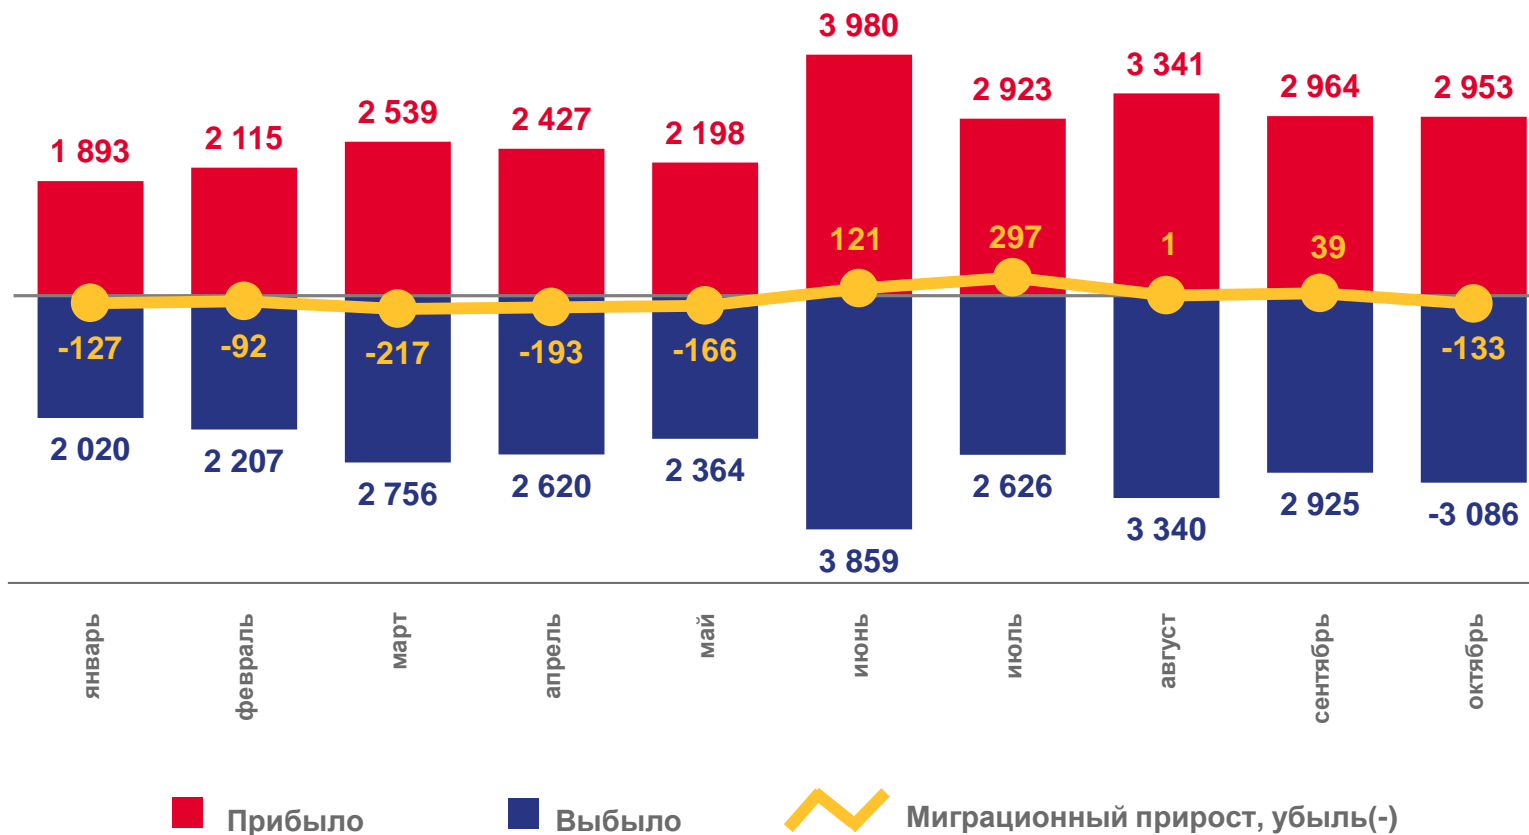

# МИГРАЦИЯ НАСЕЛЕНИЯ

2023 год; человек

январь-октябрь 2023 года

**-470**

Миграционная убыль

**-4,8**

Коэффициент миграционной убыли

(в расчете на 10 000 человек населения)

# РАСПРЕДЕЛЕНИЕ МИГРАЦИОННОГО ПРИРОСТА, УБЫЛИ (-) ПО МУНИЦИПАЛЬНЫМ ОБРАЗОВАНИЯМ

январь-октябрь 2023 года; человек

Чувашская Республика

**58**

Городская местность

**-528**

Сельская местность

# РАСПРЕДЕЛЕНИЕ ПРИБЫВШИХ ПО ВИДАМ МИГРАЦИИ

январь-октябрь 2023 года; в % к итогу

**27 333**

Число прибывших – всего,  
человек

**97,6%**

к январю-октябрю 2022 года

-  Внутрирегиональная
-  Межрегиональная
-  Международная со странами СНГ
-  Международная с другими зарубежными странами