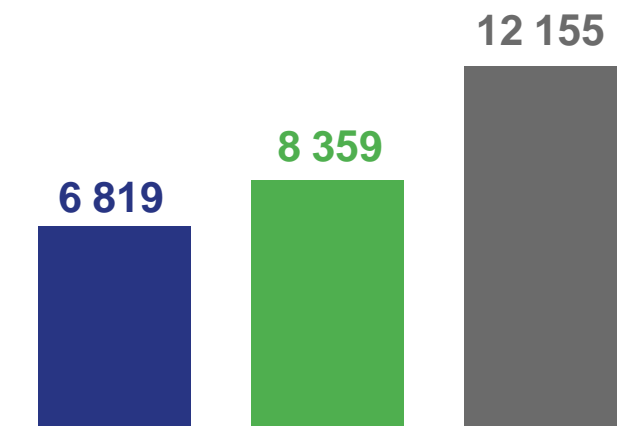

ПРИБЫВШИЕ ПО ВИДАМ РЕГИСТРАЦИИ И ГРАЖДАНСТВУ

январь-октябрь 2023 года; человек

По виду регистрации

- По месту пребывания на срок 9 месяцев и более
- Возвратились к прежнему месту жительства после временного пребывания на другой территории
- По месту жительства