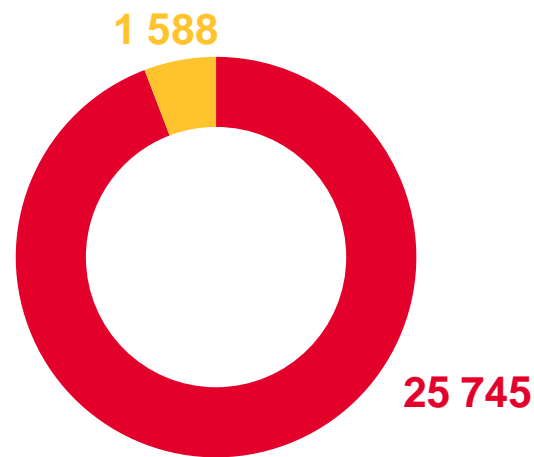

По гражданству

- Граждане Российской Федерации
- Иностранцы